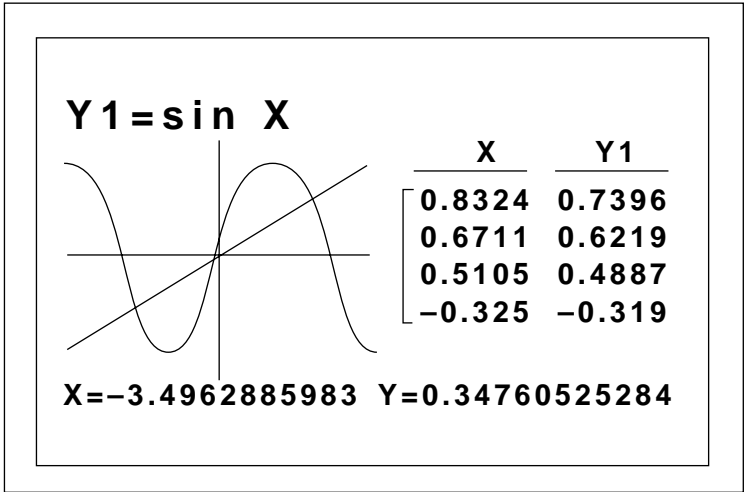

CASIO CFX-9850GB PLUS 

COLOR POWER GRAPHIC

32KB

Trace F1	Zoom F2	V-Window F3	Sketch F4	G-Solv F5	G \leftrightarrow T F6
SHIFT	OPTN	PRGM VARS	SET UP MENU		
\square LOCK	$\sqrt{\quad}$ r	$\sqrt[3]{\quad}$ θ	QUIT		
ALPHA	x^2	\wedge	EXIT		
A X, θ ,T	10^x B log	e^x C ln	\sin^{-1} D sin		
d/c G a b/c	H F \leftrightarrow D	$\sqrt[3]{\quad}$ I (x^{-1} J)	K ,	L →
M 7	N 8	O 9	INS DEL	OFF AC/ON	
P 4	Q 5	R 6	{ S	} T ÷	
U 1	V 2	W 3	[X] Y -	
Z 0	= SPACE •	π EXP	Ans (-)	↵ EXE	